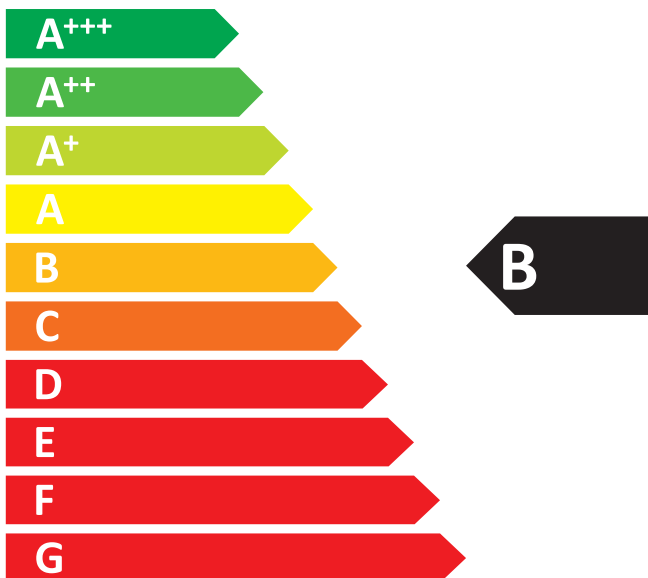

**ENERG**  
енергия · ενεργεια

**REDFOX**

**DRF-200S**

ENERGIA · ЕНЕРГИЯ · ΕΝΕΡΓΕΙΑ  
ENERGIJA · ENERGY · ENERGIE  
ENERGI

**584**  
kWh/annum

**0** L

**61** L

**4**  
30°C-55%